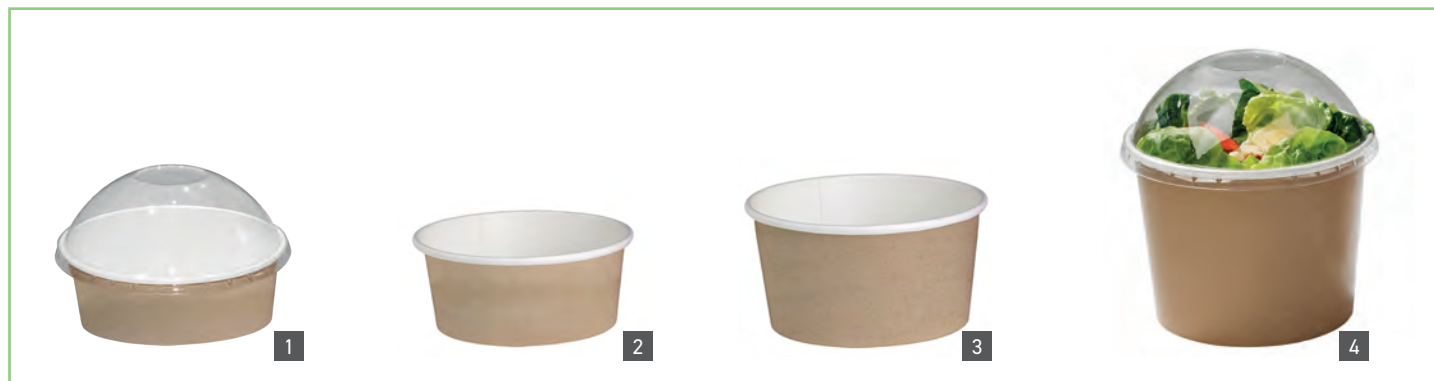

Soluzioni per
insalata

OPZIONE

A	Coperchio PP trasparente	210SOUPLPP114	p. 262
B	Coperchio PET cupola senza foro	210GKLDZ114	p. 261
C	Coperchio PP trasparente	210SOUPLPP110	p. 262

CONTENITORE DELI CARTONE

	ml	oz	Codice	Descrizione	∅	Dimensione	Usi	Pacco / Pack	Opzione
1	360 ml	12 oz	210DELIPOC12	Contenitore rotondo cartone kraft / Brown cardboard «Deli» container	∅ 114 mm	L 114 x H 54 mm	☑ ☐ ❄️ 🔥	x 500 pcs (10 x 50 pcs)	A B 🍴
2	480 ml	16 oz	210DELIPOC16	Contenitore rotondo cartone kraft / Brown cardboard «Deli» container	∅ 114 mm	L 114 x H 72 mm	☑ ☐ ❄️ 🔥	x 500 pcs (10 x 50 pcs)	A B 🍴
3	600 ml	20 oz	210DELIPOC20	Contenitore rotondo cartone kraft / Brown cardboard «Deli» container	∅ 114 mm	L 114 x H 87 mm	☑ ☐ ❄️ 🔥	x 500 pcs (10 x 50 pcs)	A B 🍴
4	650 ml	22 oz	210DELIPOC24	Contenitore rotondo cartone kraft / Brown cardboard «Deli» container	∅ 114 mm	L 114 x H 99 mm	☑ ☐ ❄️ 🔥	x 500 pcs (10 x 50 pcs)	A B 🍴
5	360 ml	12 oz	210DELINews12	Contenitore rotondo cartone Deli News / White cardboard «Deli» container with newspaper print	∅ 114 mm	L 114 x H 54 mm	☑ ☐ ❄️ 🔥	x 500 pcs (10 x 50 pcs)	A B 🍴
6	480 ml	16 oz	210DELINews16	Contenitore rotondo cartone Deli News / White cardboard «Deli» container with newspaper print	∅ 114 mm	L 114 x H 72 mm	☑ ☐ ❄️ 🔥	x 500 pcs (10 x 50 pcs)	A B 🍴
7	600 ml	20 oz	210DELINews20	Contenitore rotondo cartone Deli News / White cardboard «Deli» container with newspaper print	∅ 114 mm	L 114 x H 87 mm	☑ ☐ ❄️ 🔥	x 500 pcs (10 x 50 pcs)	A B 🍴
8	650 ml	22 oz	210DELINews24	Contenitore rotondo cartone Deli News / White cardboard «Deli» container with newspaper print	∅ 114 mm	L 114 x H 99 mm	☑ ☐ ❄️ 🔥	x 500 pcs (10 x 50 pcs)	A B 🍴
9	450 ml	16 oz	210DELIPOC16N	Contenitore Deli marrone scuro / Dark brown cardboard «Deli» container	∅ 110 mm	L 110 x H 69 mm	☑ ☐ ❄️ 🔥	x 1000 pcs (20 x 50 pcs)	C 🍴