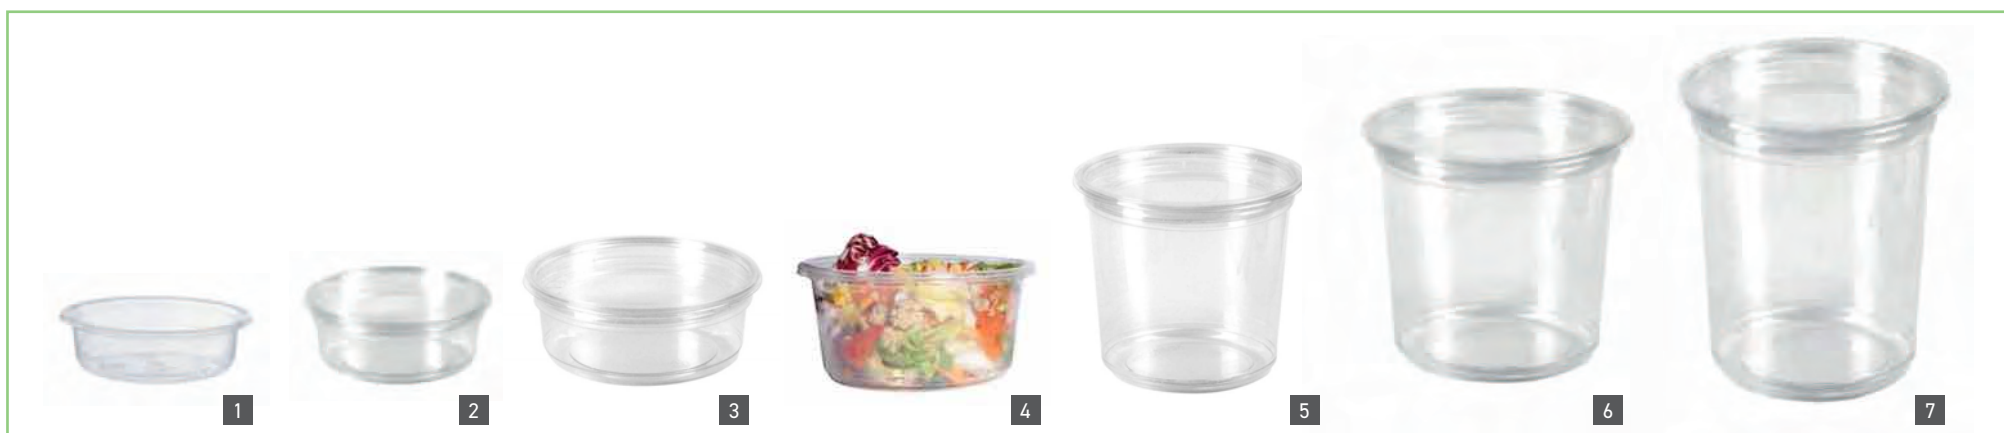

OPZIONE

A	Coperchio rientrante PLA trasparente 210DERDL121	p. 262
B	Coperchio rientrante PLA trasparente 210DERDL143	p. 262

SHAKER DELI IN PLA

	ml	oz	Codice	Descrizione	Ø	Dimensione	Uso	Pacco / Pack	Opzione
1	240 ml	8 oz	210DERD81	Contenitore deli tondo PLA / Round transparent PLA «Deli» container	Ø 121 mm	L 121 mm		x 1000 pcs (20 x 50 pcs)	A
2	350 ml	12 oz	210DERD13	Contenitore deli tondo PLA / Round transparent PLA «Deli» container	Ø 121 mm	L 121 x H 51 mm		x 1000 pcs (20 x 50 pcs)	A
3	450 ml	16 oz	210DERD17	Contenitore deli tondo PLA / Round transparent PLA «Deli» container	Ø 121 mm	L 121 x H 73 mm		x 1000 pcs (20 x 50 pcs)	A
4	600 ml	20 oz	210DERD20	Contenitore deli tondo PLA / Round transparent PLA «Deli» container	Ø 143 mm	L 143 x H 55 mm		x 600 pcs (12 x 50 pcs)	B
5	700 ml	23,6 oz	210DERD24	Contenitore deli tondo PLA / Round transparent PLA «Deli» container	Ø 121 mm	L 121 x H 112 mm		x 500 pcs (10 x 50 pcs)	A
6	750 ml	24 oz	210DERD25	Contenitore deli tondo PLA / Round transparent PLA «Deli» container	Ø 143 mm	L 143 x H 69 mm		x 600 pcs (12 x 50 pcs)	B
7	900 ml	32 oz	210DERD32	Contenitore deli tondo PLA / Round transparent PLA «Deli» container	Ø 121 mm	L 121 x H 151 mm		x 500 pcs (20 x 25 pcs)	A