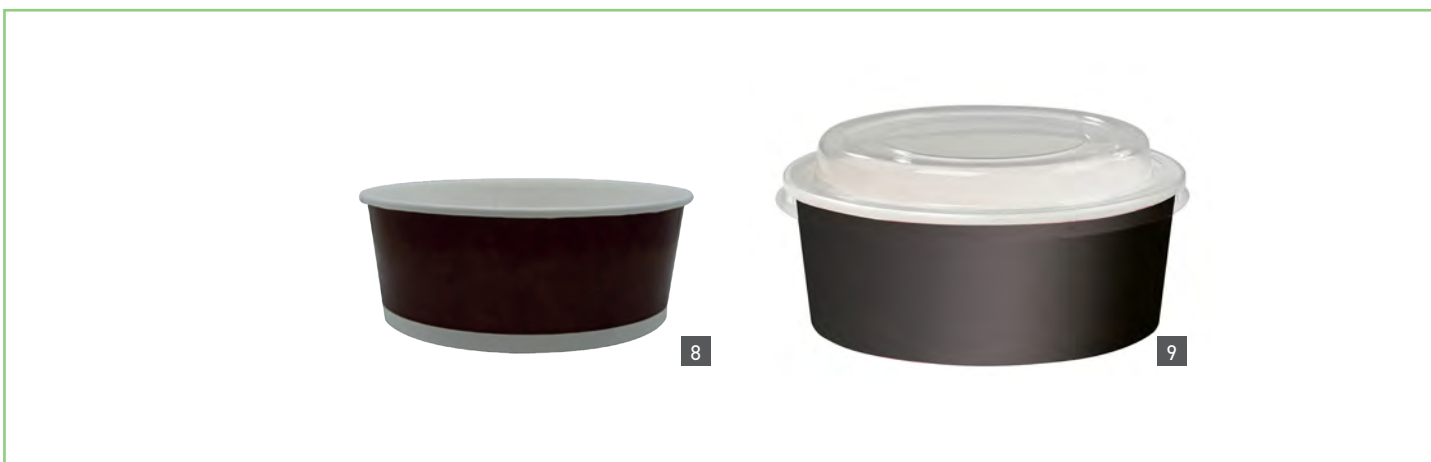

OPZIONE

A	Coperchio PET cupola con foro	210PCL1000L	p. 261
B	Coperchio cartone bianco caldo e freddo	210LSOUP155	p. 261
C	Coperchio PP trasparente rientrante	210SOUPLPP157	p. 262
D	Coperchio PLA trasparente	210PCL155PLA	p. 262
E	Coperchio cartone bianco caldo e freddo	210LSOUP156K	p. 261
F	Coperchio PET per insalatiera	210PCL500L	p. 262
G	Coperchio PET trasparente	210PCL1501L	p. 261
H	Coperchio PLA trasparente	210PCL185PLA	p. 262
I	Coperchio cartone bianco caldo e freddo	210LSOUP185	p. 261
J	Coperchio cartone bianco caldo e freddo	210LSOUP185K	p. 261

	ml	oz	Codice	Descrizione	Ø	Dimensione	Uso	Pacco / Pack	Opzione
8	600 ml	20 oz	210PC500N	Insalatiera in cartone kraft scuro «Buckaty» / «Buckaty» dark brown cardboard salad bowl	Ø 145 mm	L 145 x H 57 mm	☑ ☐ ❄ 🔥	x 500 pcs (10 x 50 pcs)	F
9	750 ml	25 oz	210PC750N	Insalatiera in cartone kraft scuro «Buckaty» / «Buckaty» dark brown cardboard salad bowl	Ø 145 mm	L 145 x H 70 mm	☑ ☐ ❄ 🔥	x 500 pcs (10 x 50 pcs)	F
10	480 ml	16 oz	210PC480V	Insalatiera verde rotonda «Buckaty» / «Buckaty» green cardboard salad bowl	Ø 150 mm	L 150 x H 45 mm	☑ ☐ ❄ 🔥	x 360 pcs (8 x 45 pcs)	A B C D E
11	580 ml	20 oz	210PC580V	Insalatiera verde rotonda «Buckaty» / «Buckaty» green cardboard salad bowl	Ø 150 mm	L 150 x H 50 mm	☑ ☐ ❄ 🔥	x 360 pcs (8 x 45 pcs)	A B C D E
12	700 ml	24 oz	210PC750V	Insalatiera verde rotonda «Buckaty» / «Buckaty» green cardboard salad bowl	Ø 150 mm	L 150 x H 60 mm	☑ ☐ ❄ 🔥	x 360 pcs (8 x 45 pcs)	A B C D E
13	900 ml	30 oz	210PC1000V	Insalatiera verde rotonda «Buckaty» / «Buckaty» green cardboard salad bowl	Ø 150 mm	L 150 x H 75 mm	☑ ☐ ❄ 🔥	x 360 pcs (8 x 45 pcs)	A B C D E

* Fino ad esaurimento scorte

Combo pack Personalizzabile

www.mcpackonline.com