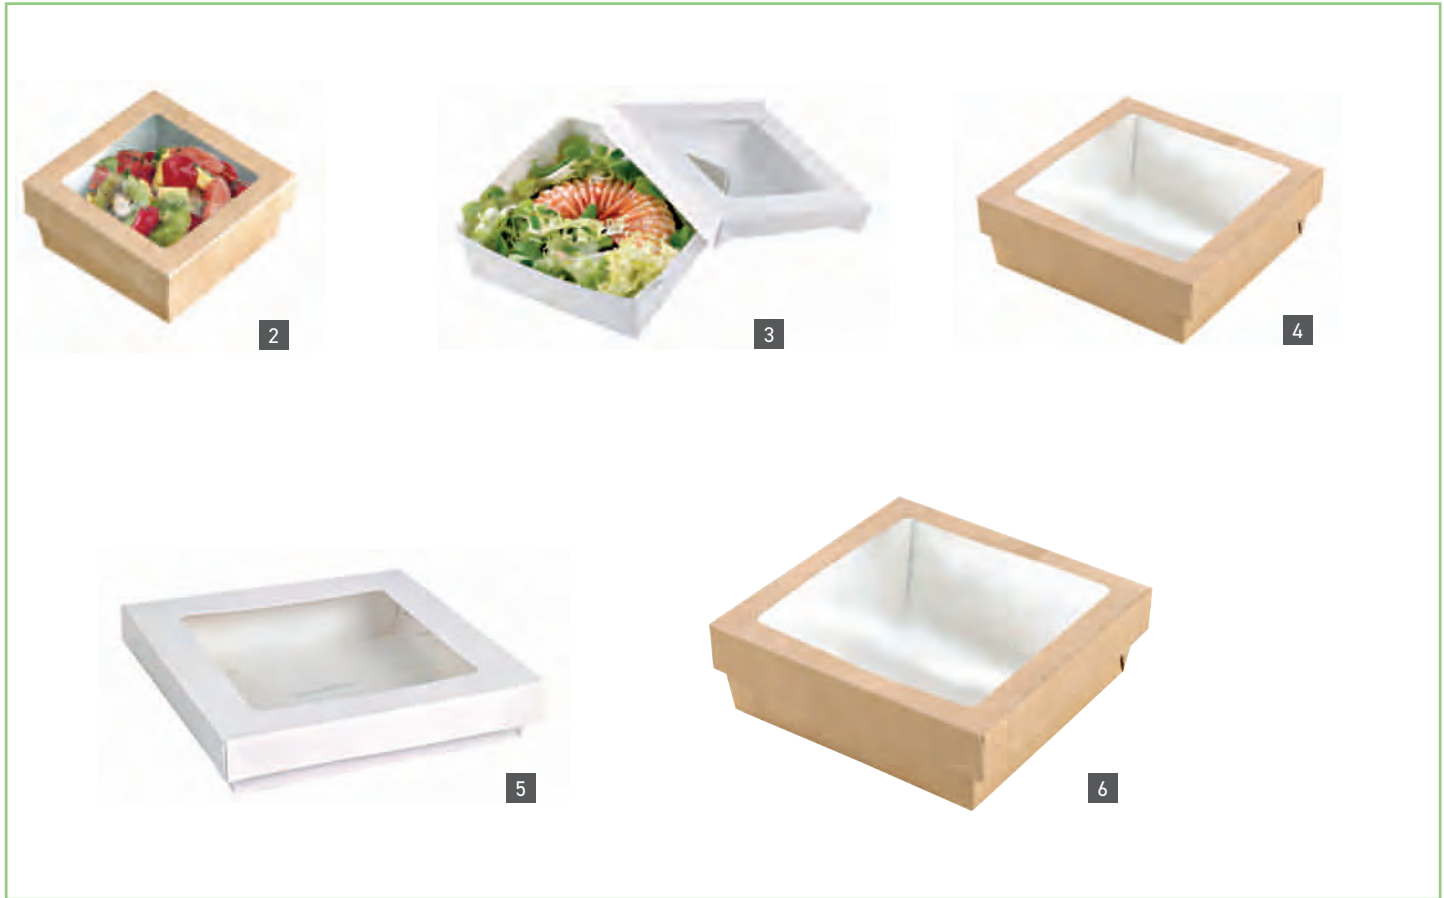

SCATOLA KRAY CON FINESTRA PLA

	ml	oz	Codice	Descrizione	Dimensione	Uso	Pacco / Pack
1	1500 ml	50 oz	210KARECPB2215	Contenitore Kray box kraft con finestra CPLA / Brown rectangular kray box with PLA window	225 x 155 x 50 mm		x 200 pcs (8 x 25 pcs)
2	500 ml	18 oz	210KRAYPB1355	Contenitore Kray box kraft con finestra PLA / Brown square kray box with PLA window	135 x 135 x 50 mm		x 250 pcs (10 x 25 pcs)
3	500 ml	18 oz	210KRAYPWH1355	Contenitore Kray box kraft con finestra PLA / White square kray box with PLA window	135 x 135 x 50 mm		x 250 pcs (10 x 25 pcs)
4	700 ml	24 oz	210KRAYPB1555	Contenitore Kray box kraft con finestra PLA / Brown square kray box with PLA window	155 x 155 x 50 mm		x 250 pcs (10 x 25 pcs)
5	700 ml	24 oz	210KRAYPWH1555	Contenitore Kray box kraft con finestra PLA / White square kray box with PLA window	155 x 155 x 50 mm		x 250 pcs (10 x 25 pcs)
6	1000 ml	36 oz	210KRAYPB1944	Contenitore Kray box kraft con finestra PLA / Brown square kray box with PLA window	205 x 205 x 40 mm		x 200 pcs (8 x 25 pcs)

* Fino ad esaurimento scorte

Combo pack Personalizzabile